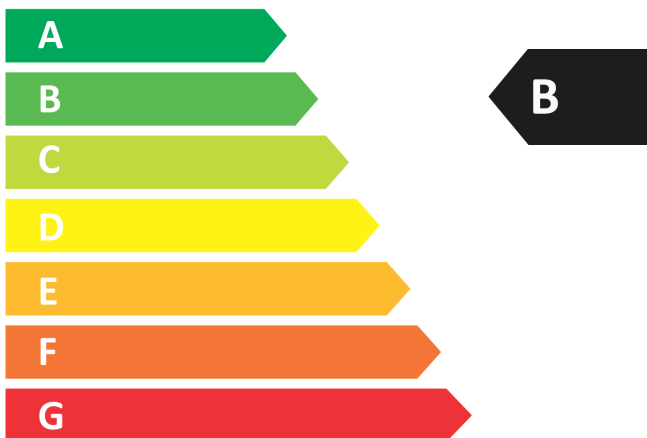

ENERG
енергия · ενεργεια

FLECK

BON 25 EU

(3201075)

15 dB

515

kWh/annum