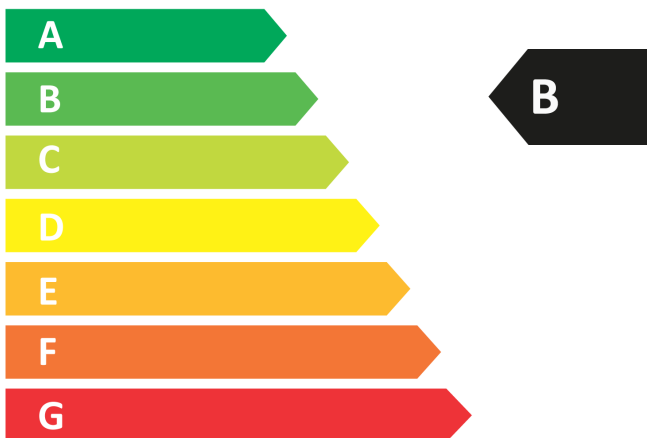

**ENERG**  
енергия · ενεργεια

**FLECK**

BON 25 EU

(3201075)

**15** dB

**515**

kWh/annum

**ENERG**  
енергия · ενεργεια