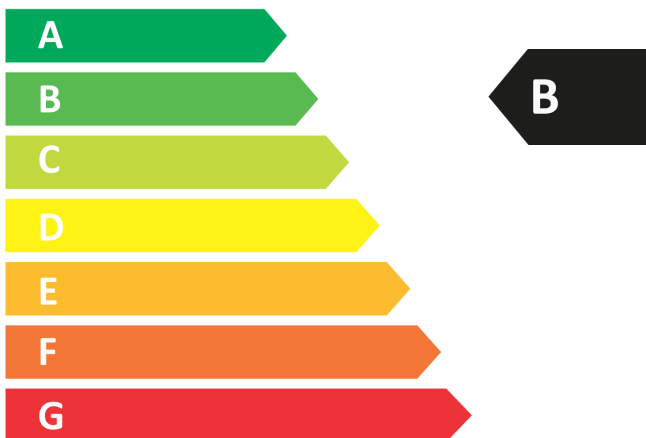

15 dB

1294

kWh/annum