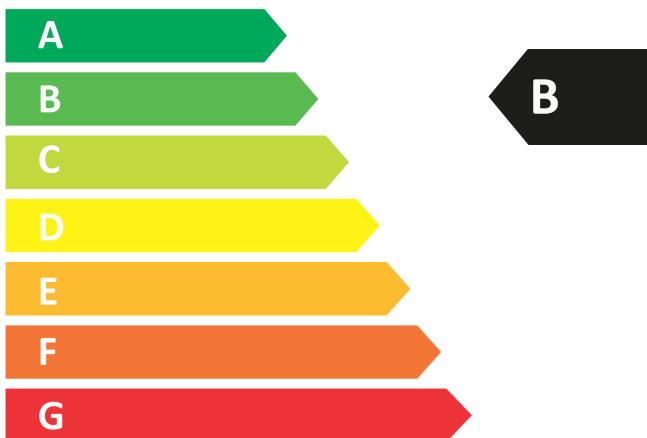

**ENERG**  
енергия · ενεργεια

**FLECK**

FLECK AGM 50V-PF GN (CE)

(002129)

**55** dB

**9**

GJ/annum

**ENERG**  
енергия · ενεργεια

**FLECK**

FLECK AGM 80V-PF GN (CE)

(003034)

**55** dB

**10**

GJ/annum

**ENERG**  
енергия · ενεργεια

**FLECK**